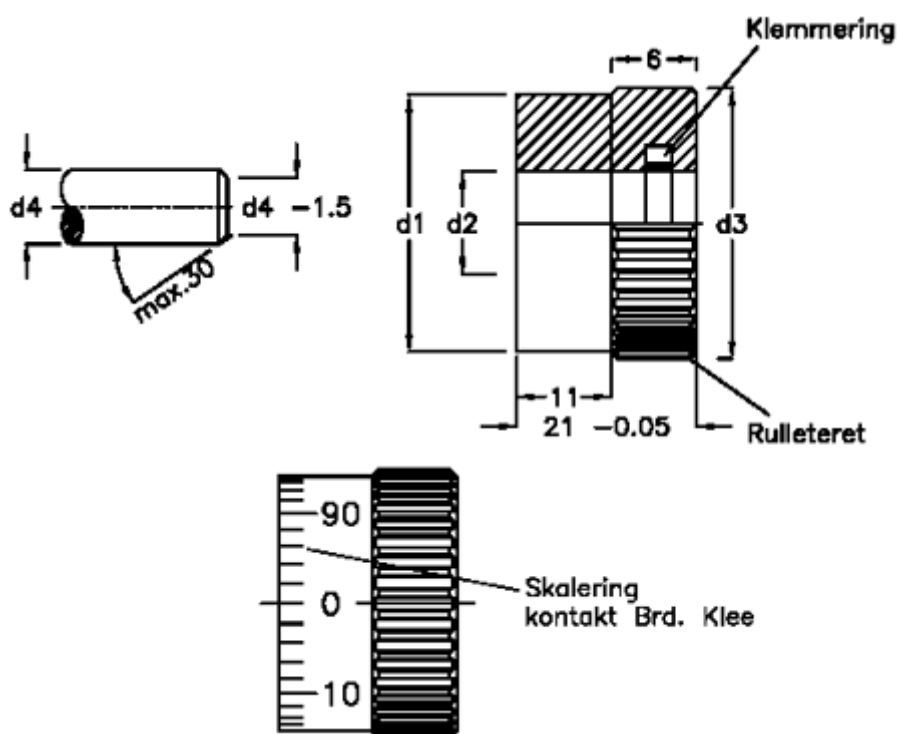

Varenummer: 20626202
Beskrivelse: E+G Skalering
GN 164-40-B14

Mål

d1 = 40
d2 = 14
d3 = 41,3
d4 = 14/16